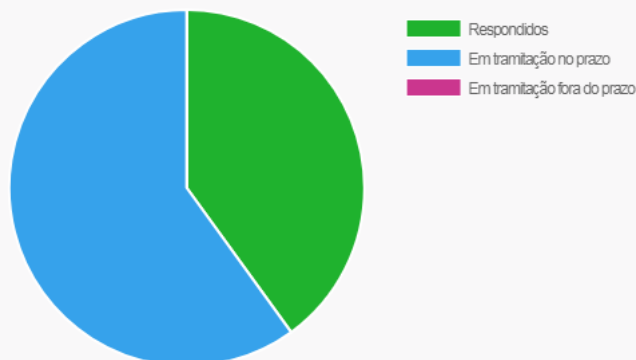

## Quantidade de solicitações de acesso à informação

Quantidade de solicitações: 10

Média mensal de solicitações: 1.47

## Situação e características dos pedidos de acesso à informação

Respondidos: 4

Em tramitação no prazo: 6

Em tramitação fora do prazo: 0